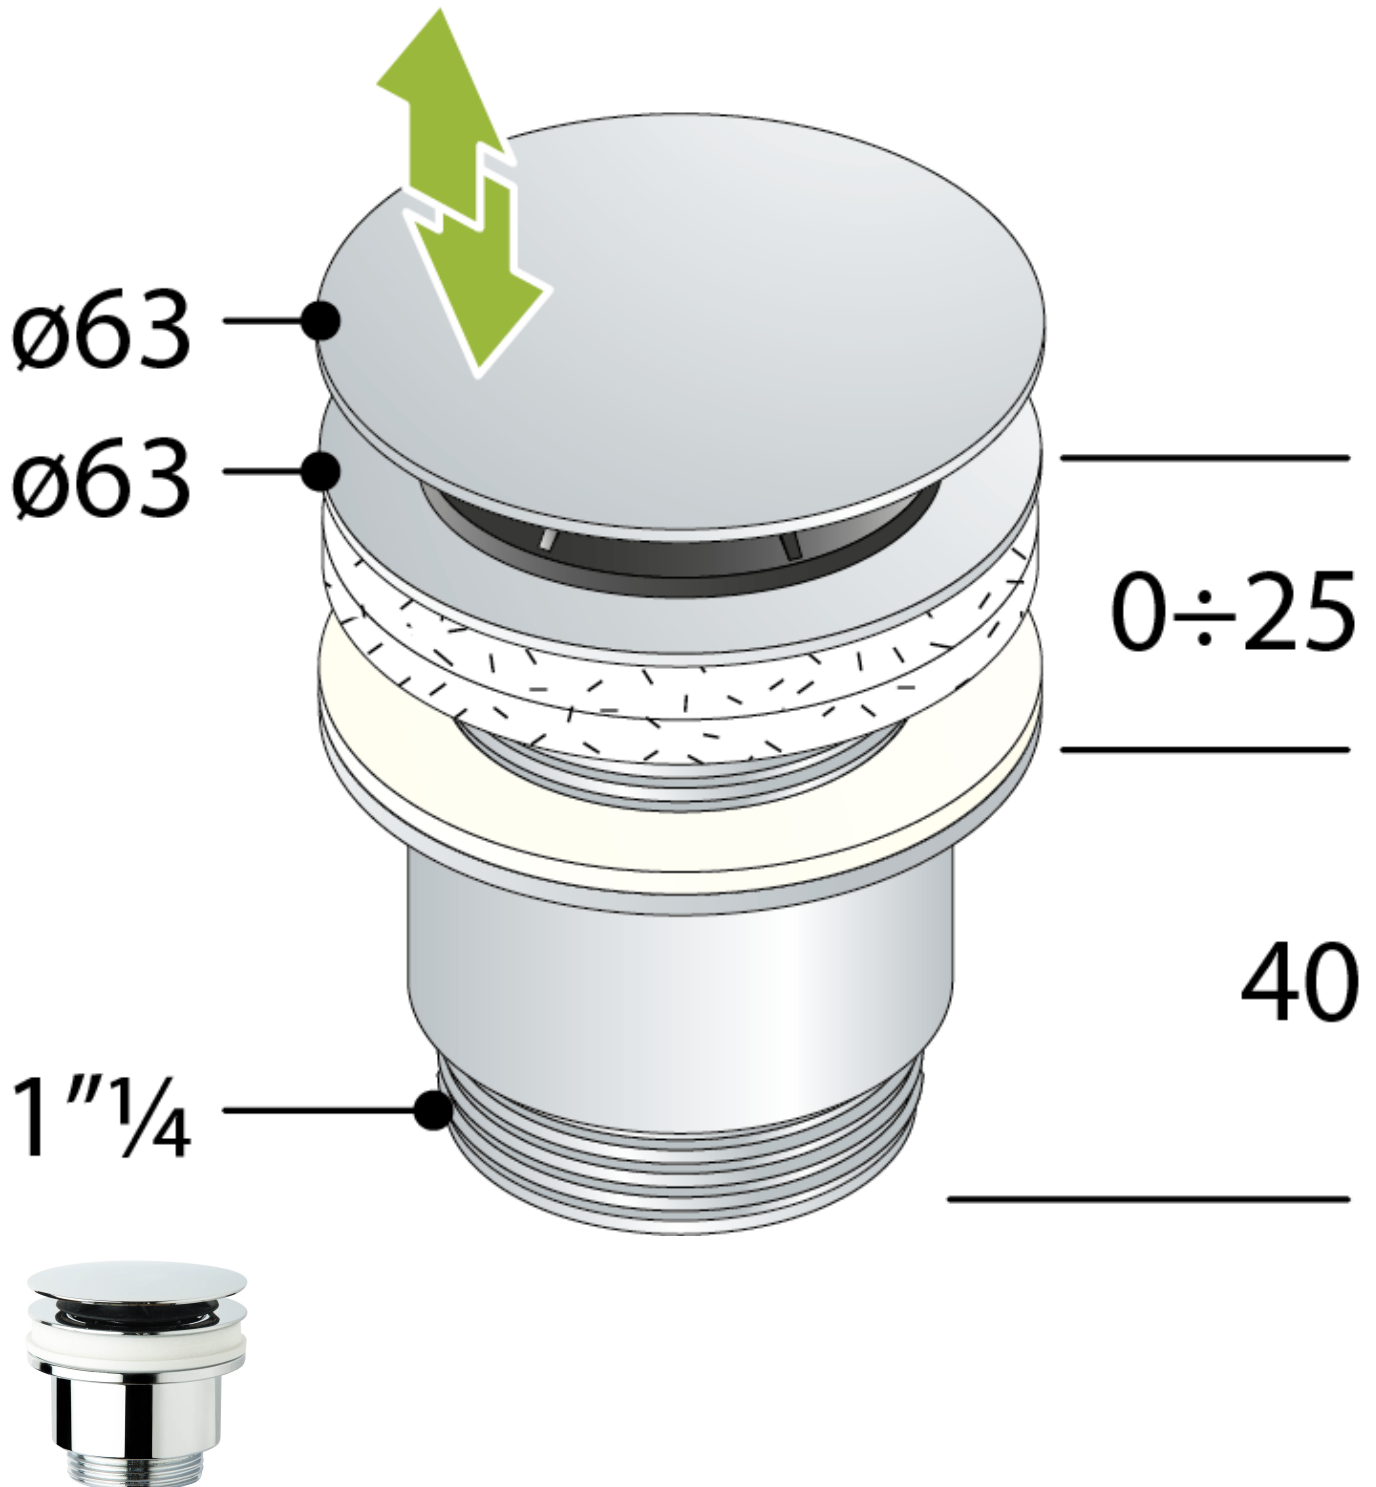

Cerca...

it en de fr es

Home / Pilette e sifoni arredobagno / Pilette arredobagno clic-clac / 8530.300.5

8530.300.5

Clicker hotellerie

Piletta clic-clac in ottone cromato per lavabo e bidet

1. tappo $\varnothing 63$
2. piletta H. 35
3. controdado H. 40
4. senza troppo pieno
5. adatta anche per lavabi in acciaio

Portata d'acqua (l/min)

44

Misure

$\varnothing 63 \times 1''\frac{1}{4}$

Certificazioni

Prodotto conforme alla norma europea EN274

Cataloghi

Catalogo Italia